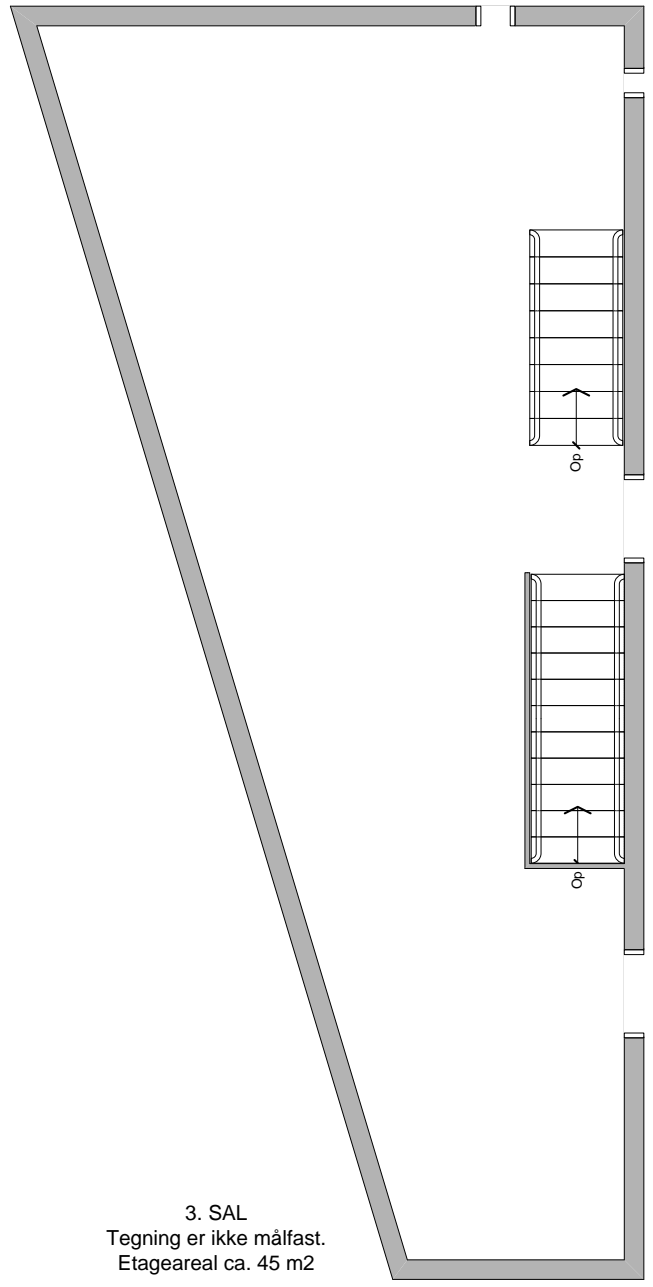

2. SAL
Tegning er ikke målfast.
Etageareal ca. 45 m²

3. SAL
Tegning er ikke målfast.
Etageareal ca. 45 m²

TAGTERRASSE
Tegning er ikke målfast.
Terrasseareal ca. 18 m²